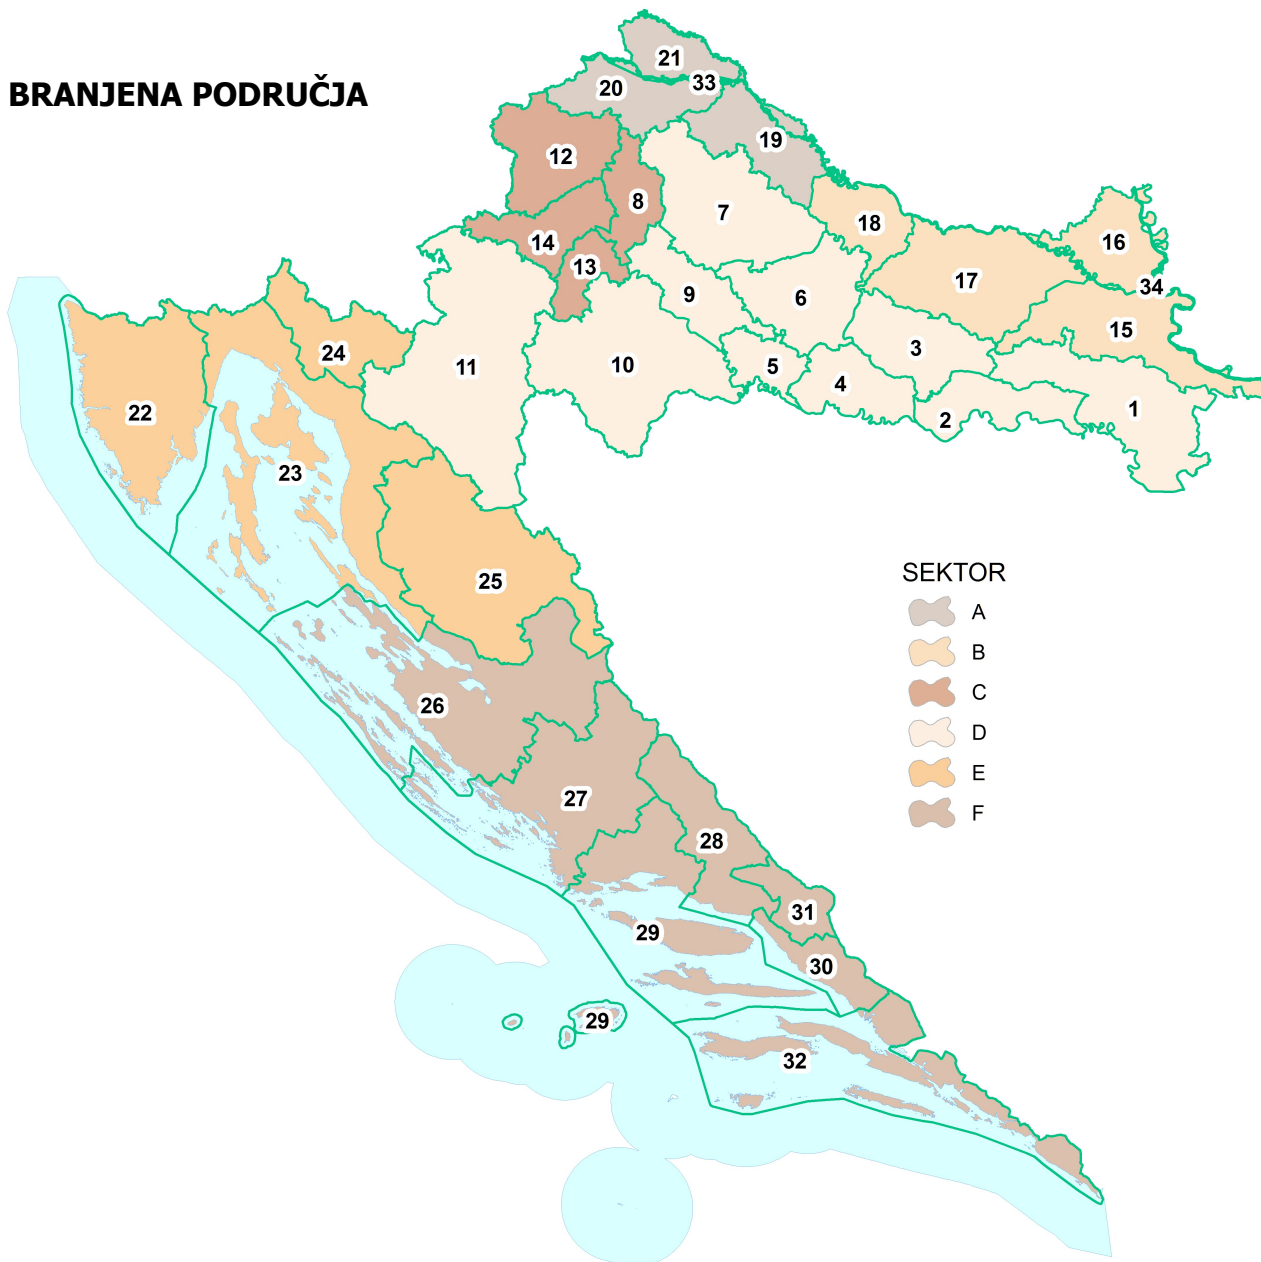

### SEKTOR

- |  |   |
|--|---|
| <ol style="list-style-type: none"> <li>1. područje maloga sliva Biđ-Bosut</li> <li>2. područje maloga sliva Brodska Posavina</li> <li>3. područje maloga sliva Orpljava-Londža</li> <li>4. područje maloga sliva Šumetlica-Crnac</li> <li>5. područje maloga sliva Subocka-Strug</li> <li>6. područje maloga sliva Ilova- Pakra</li> <li>7. područje maloga sliva Česma-Glogovnica</li> <li>8. područje maloga sliva Zelina-Lonja i područje općine Rugvica</li> <li>9. područje maloga sliva Lonja-Trebež</li> <li>10. područje maloga sliva Banovina</li> <li>11. područje maloga sliva Kupa</li> <li>12. područje maloga sliva Krapina-Sutla i sjeverni dio područja maloga sliva "Zagrebačko prisavlje", što uključuje: Grad Zaprešić i općine Brdovec, Marija Gorica, Dubravica, Pušća, Luka, Jakovlje i Bistra</li> <li>13. južni dio područja maloga sliva "Zagrebačko prisavlje", što uključuje: Grad Veliku Goricu i općine Orle, Kravarsko i Pokupsko</li> <li>14. središnji dio područja maloga sliva "Zagrebačko prisavlje", što uključuje: gradove Zagreb, Samobor i Svetu Nedelju; te općinu Stupnik</li> <li>15. područje maloga sliva Vuka, osim međudržavnih rijeka Drave i Dunava</li> <li>16. područje maloga sliva Baranja, osim međudržavnih rijeka Drave i Dunava</li> <li>17. područje maloga sliva Karašica-Vučica, osim međudržavne rijeke Drave</li> </ol> | <ol style="list-style-type: none"> <li>18. područje maloga sliva Županijski kanal, osim međudržavne rijeke Drave</li> <li>19. područje maloga sliva Bistra, osim međudržavne rijeke Drave</li> <li>20. područje maloga sliva Plitvica-Bednja, osim međudržavne rijeke Drave</li> <li>21. područje maloga sliva Trnava, osim međudržavnih rijeka Mure i Drave</li> <li>22. područja malih slivova Mirna-Dragonja i Raša-Boljunčica</li> <li>23. područja malih slivova: Kvarnersko primorje i otoci i Podvelebitsko primorje</li> <li>24. područje maloga sliva Gorski Kotar</li> <li>25. područje maloga sliva Lika</li> <li>26. područje maloga sliva Zrmanja - zadarsko primorje</li> <li>27. područje maloga sliva Krka - šibensko primorje</li> <li>28. područje maloga sliva Cetina</li> <li>29. područje maloga sliva Srednjodalmatinsko primorje i otoci</li> <li>30. područje maloga sliva Matica</li> <li>31. područje maloga sliva Vrljika</li> <li>32. područja malih slivova Neretva - Korčula i Dubrovačko primorje i otoci</li> <li>33. međudržavne rijeke Mura i Drava na područjima malih slivova Plitvica-Bednja, Trnava i Bistra</li> <li>34. međudržavne rijeke Drava i Dunav na područjima malih slivova Baranja, Vuka, Karašica-Vučica i Županijski kanal</li> </ol> |
|--|---|