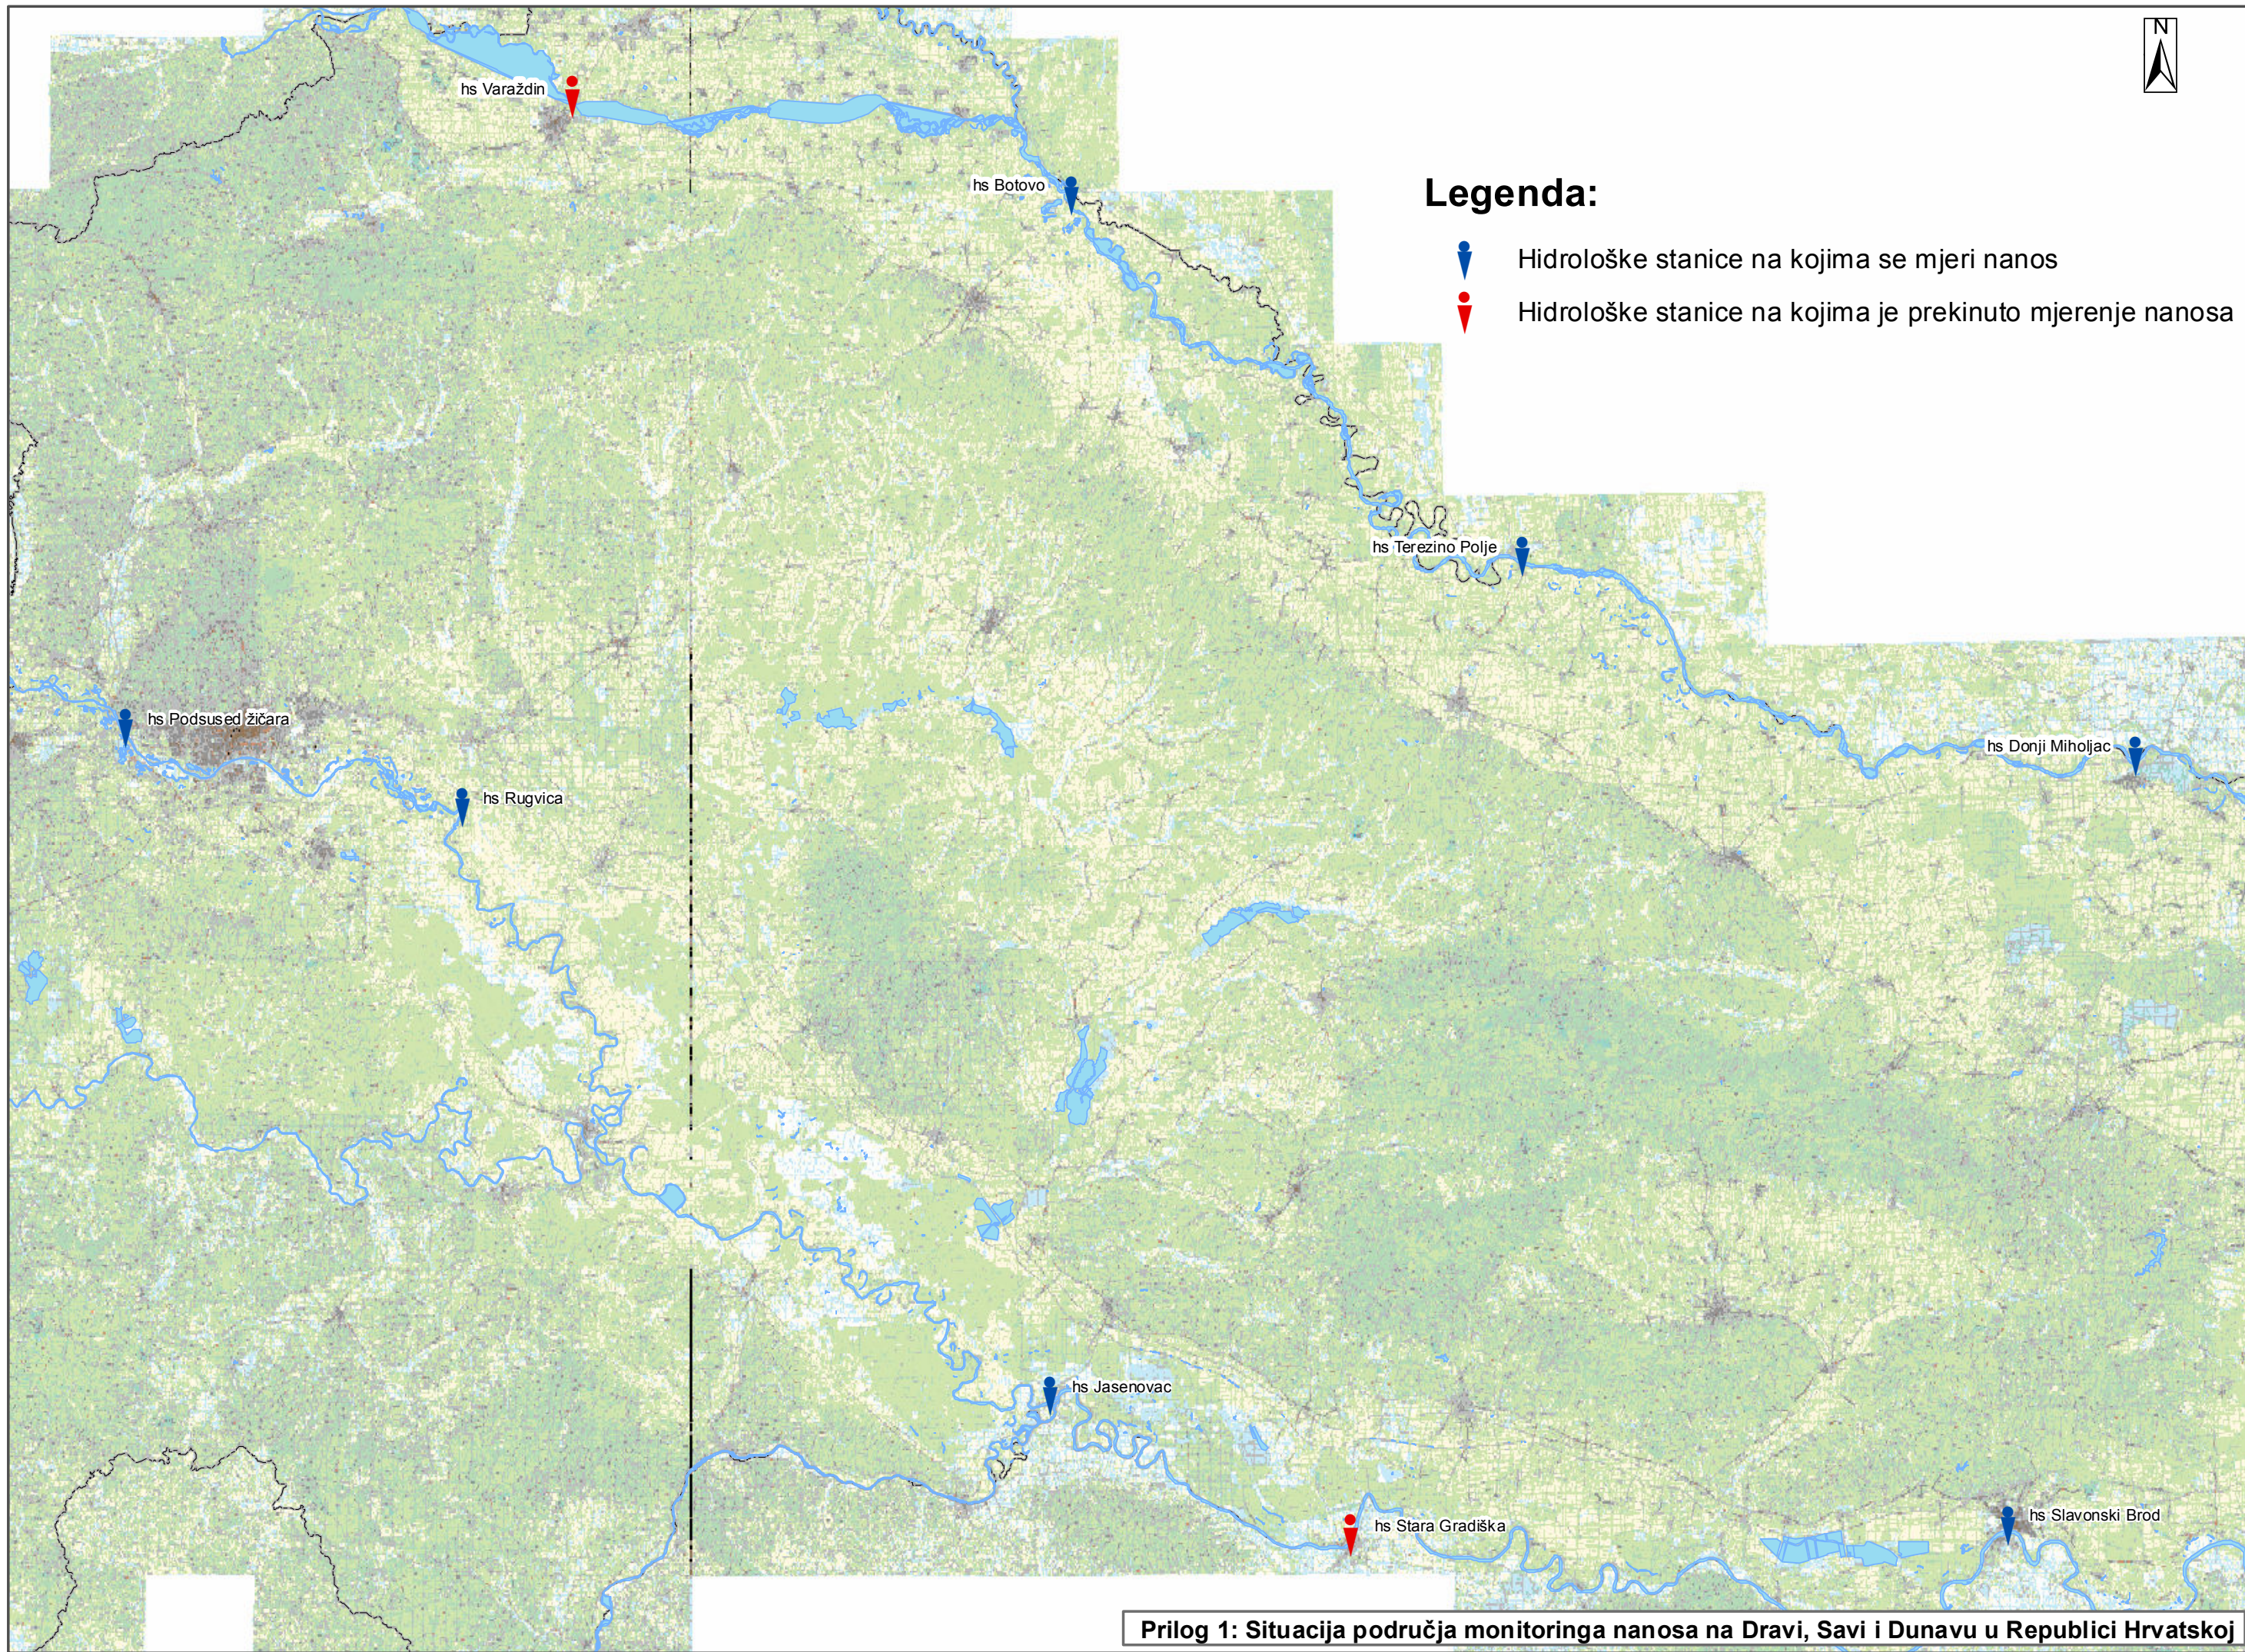

### Legenda:

-  Hidrološke stanice na kojima se mjeri nanos
-  Hidrološke stanice na kojima je prekinuto mjerenje nanosa

Prilog 1: Situacija područja monitoringa nanosa na Dravi, Savi i Dunavu u Republici Hrvatskoj