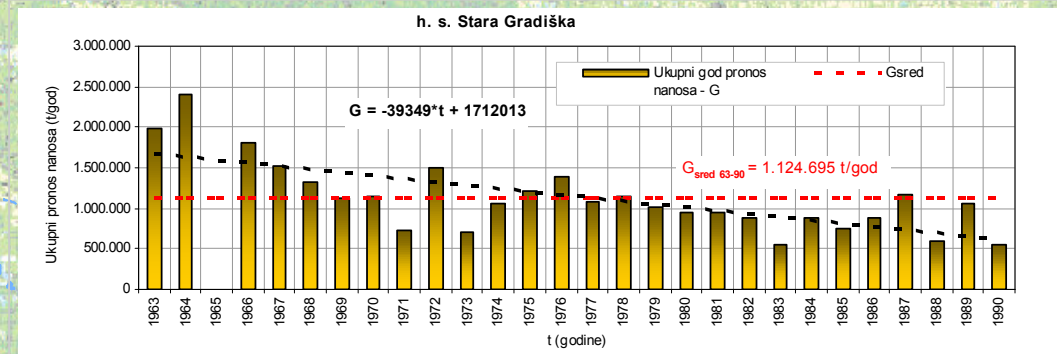

hs Podsused žičara

hs Rugvica

hs Jasenovac

hs Stara Gradiška

hs Slavonki Brod

**Legenda:**

- Hidrološke stanice na kojima se mjeri nanos
- Hidrološke stanice na kojima je prekinuto mjerenje nanosa