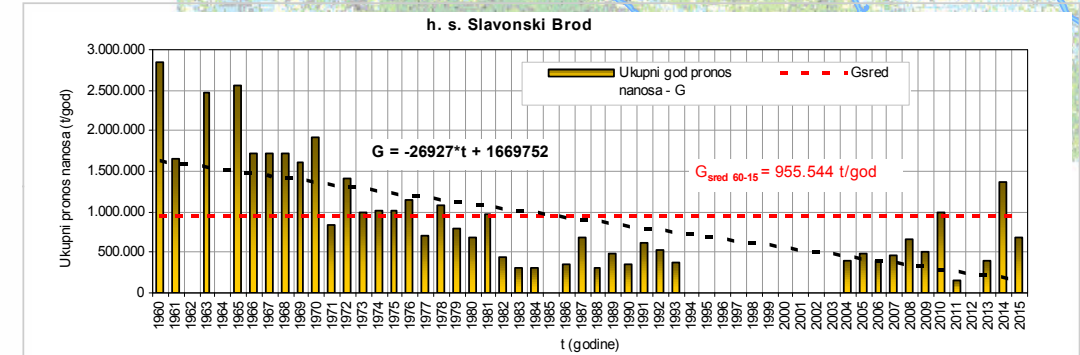

hs Podsused žičara

hs Rugvica

hs Jasenovac

hs Stara Gradiška

hs Slavonki Brod

**Legenda:**

- Hidrološke stanice na kojima se mjeri nanos
- Hidrološke stanice na kojima je prekinuto mjerenje nanosa