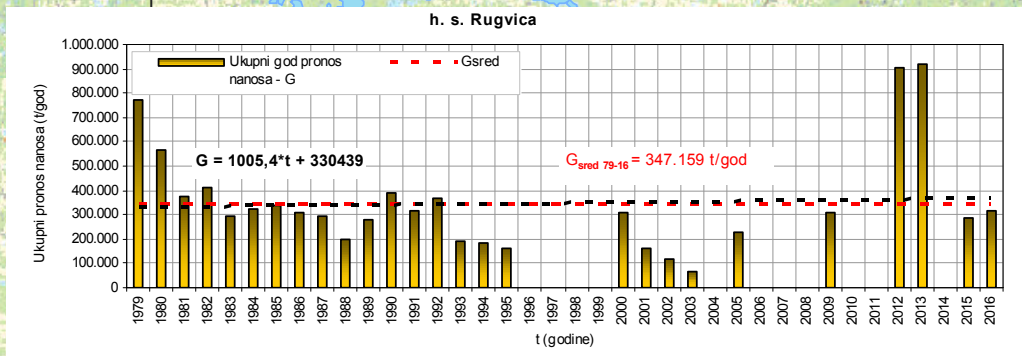

hs Podsused žičara

hs Rugvica

hs Jasenovac

hs Stara Gradiška

hs Slavonki Brod

**Legenda:**

- Hidrološke stanice na kojima se mjeri nanos
- Hidrološke stanice na kojima je prekinuto mjerenje nanosa