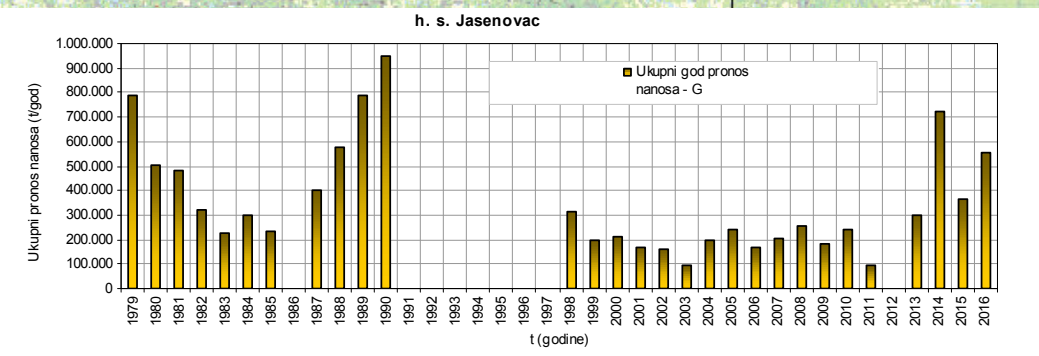

hs Podsused žičara

hs Rugvica

hs Jasenovac

hs Stara Gradiška

hs Slavonki Brod

**Legenda:**

- Hidrološke stanice na kojima se mjeri nanos
- Hidrološke stanice na kojima je prekinuto mjerenje nanosa