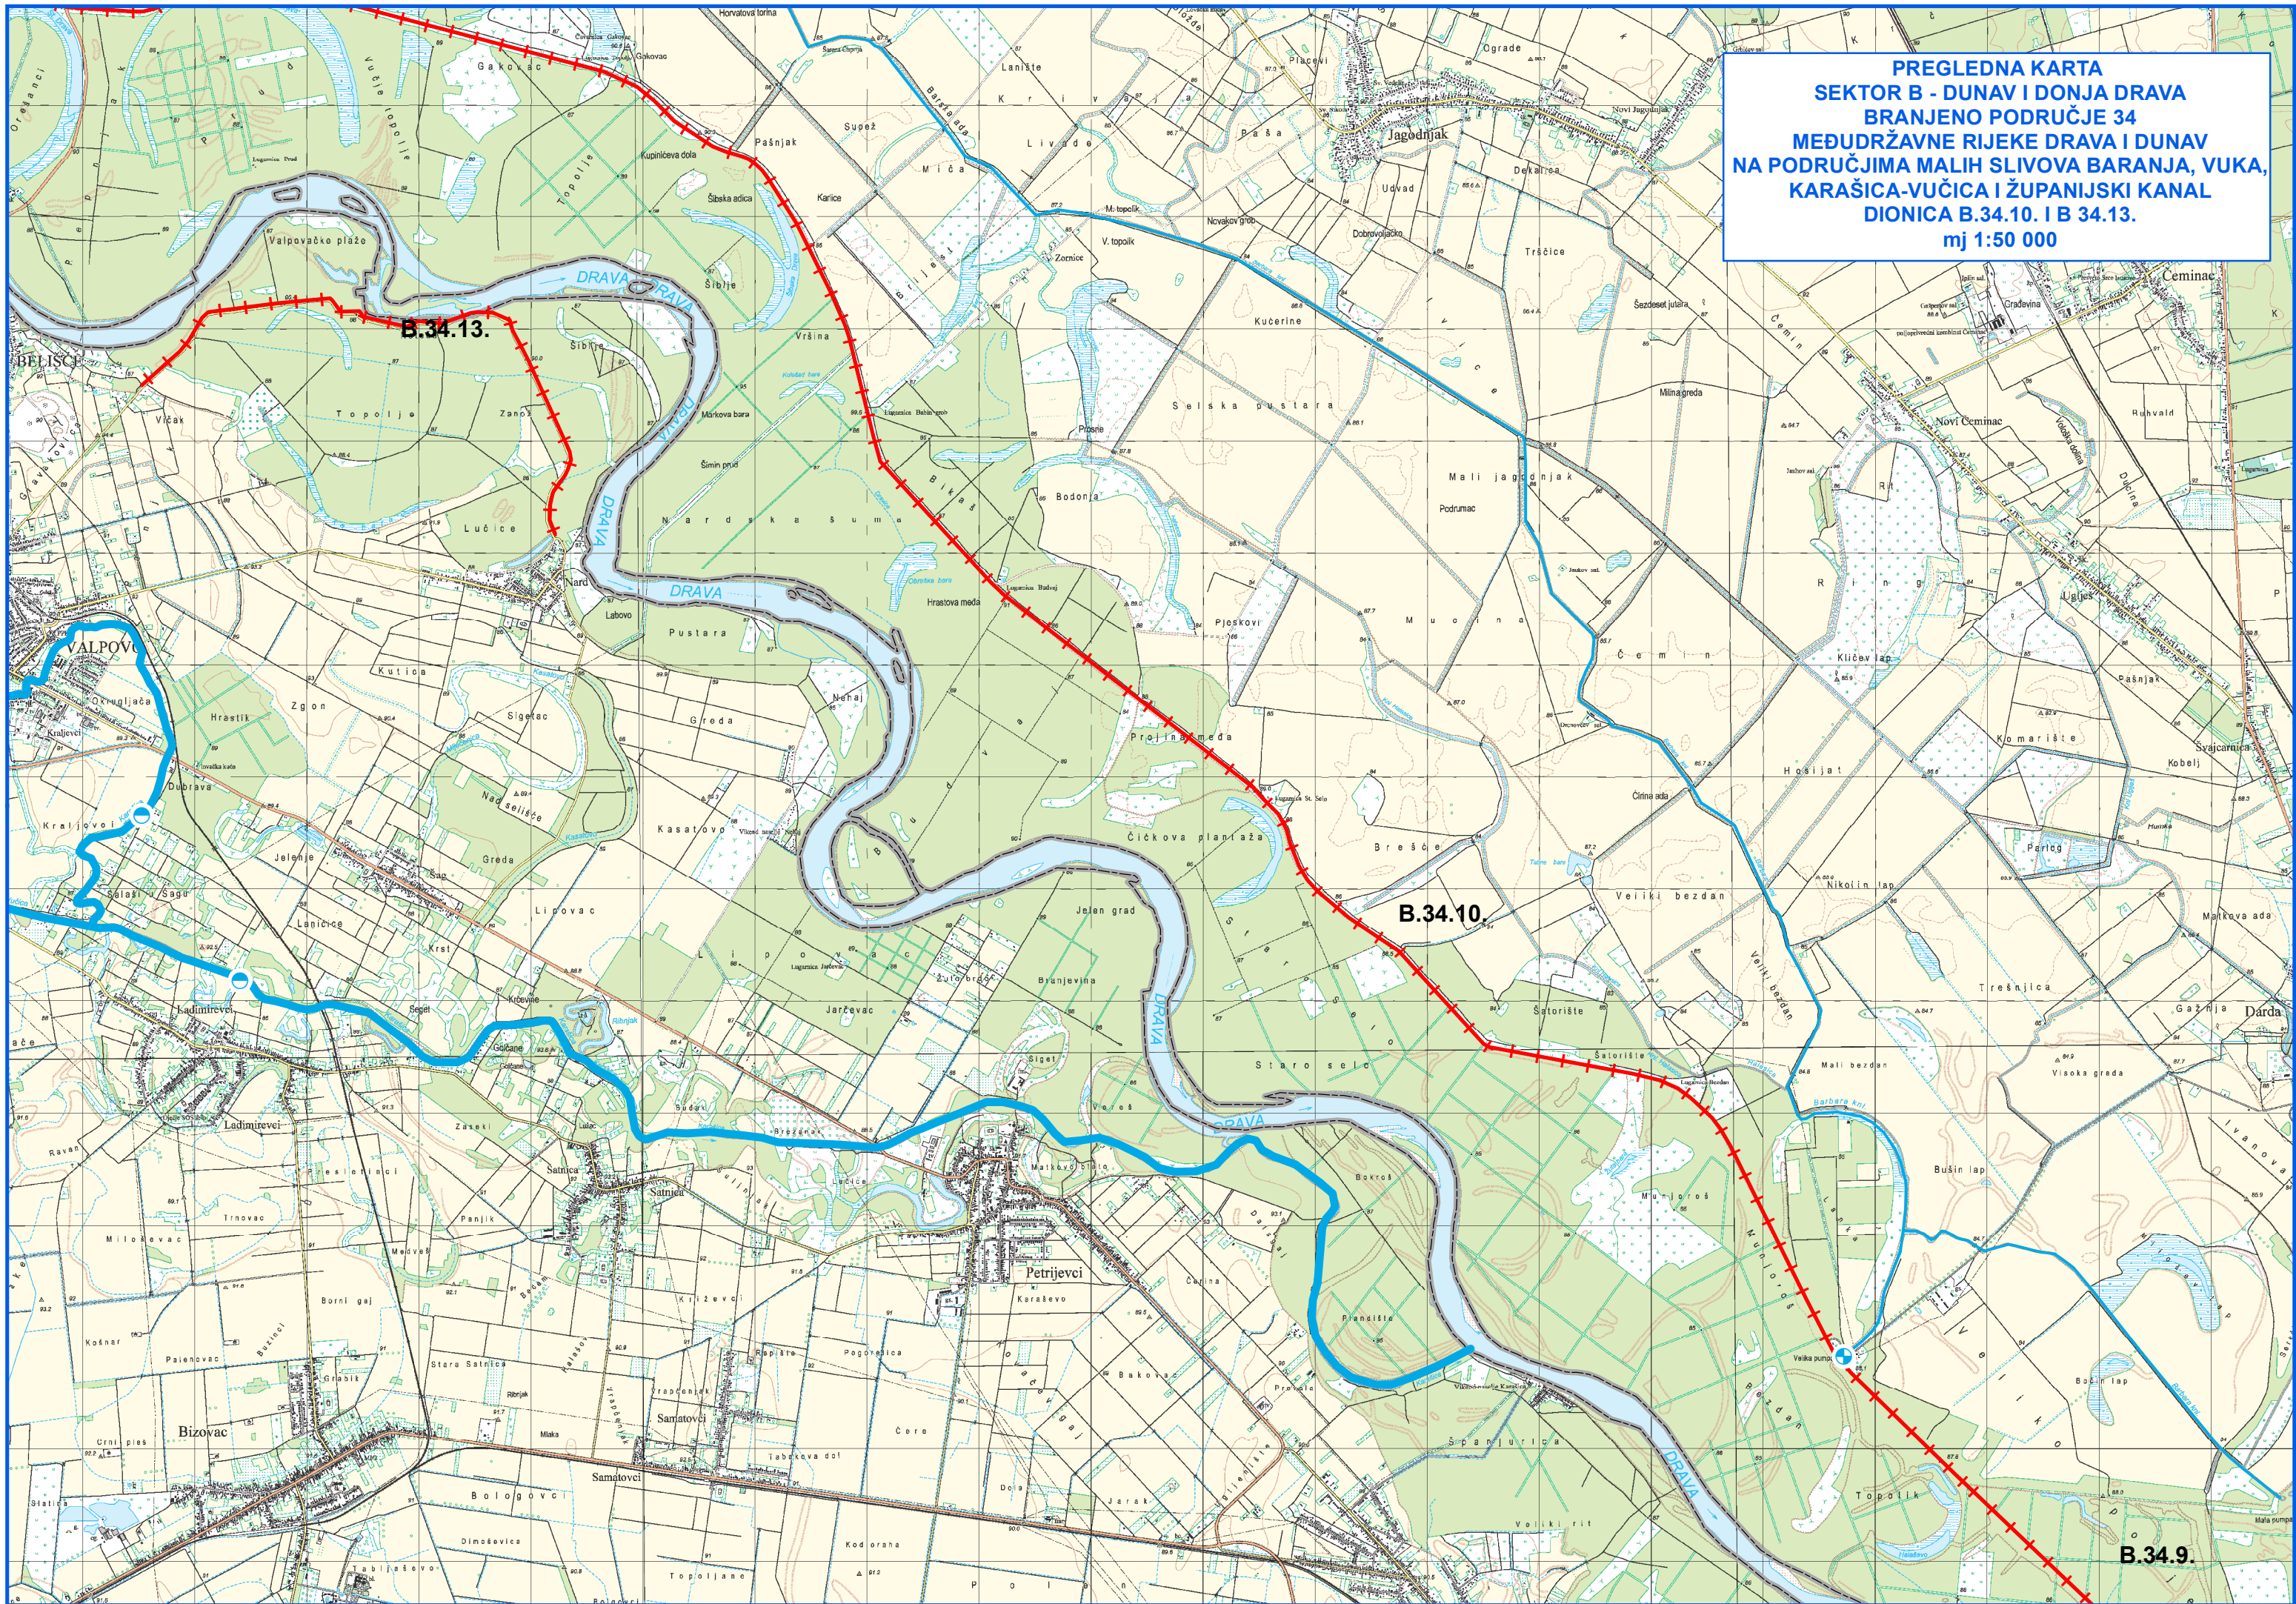

PREGLEDNA KARTA
SEKTOR B - DUNAV I DONJA DRAVA
BRANJENO PODRUČJE 34
MEĐUDRŽAVNE RIJEKE DRAVA I DUNAV
NA PODRUČJIMA MALIH SLIVOVA BARANJA, VUKA,
KARAŠICA-VUČICA I ŽUPANIJSKI KANAL
DIONICA B.34.10. I B 34.13.
mj 1:50 000