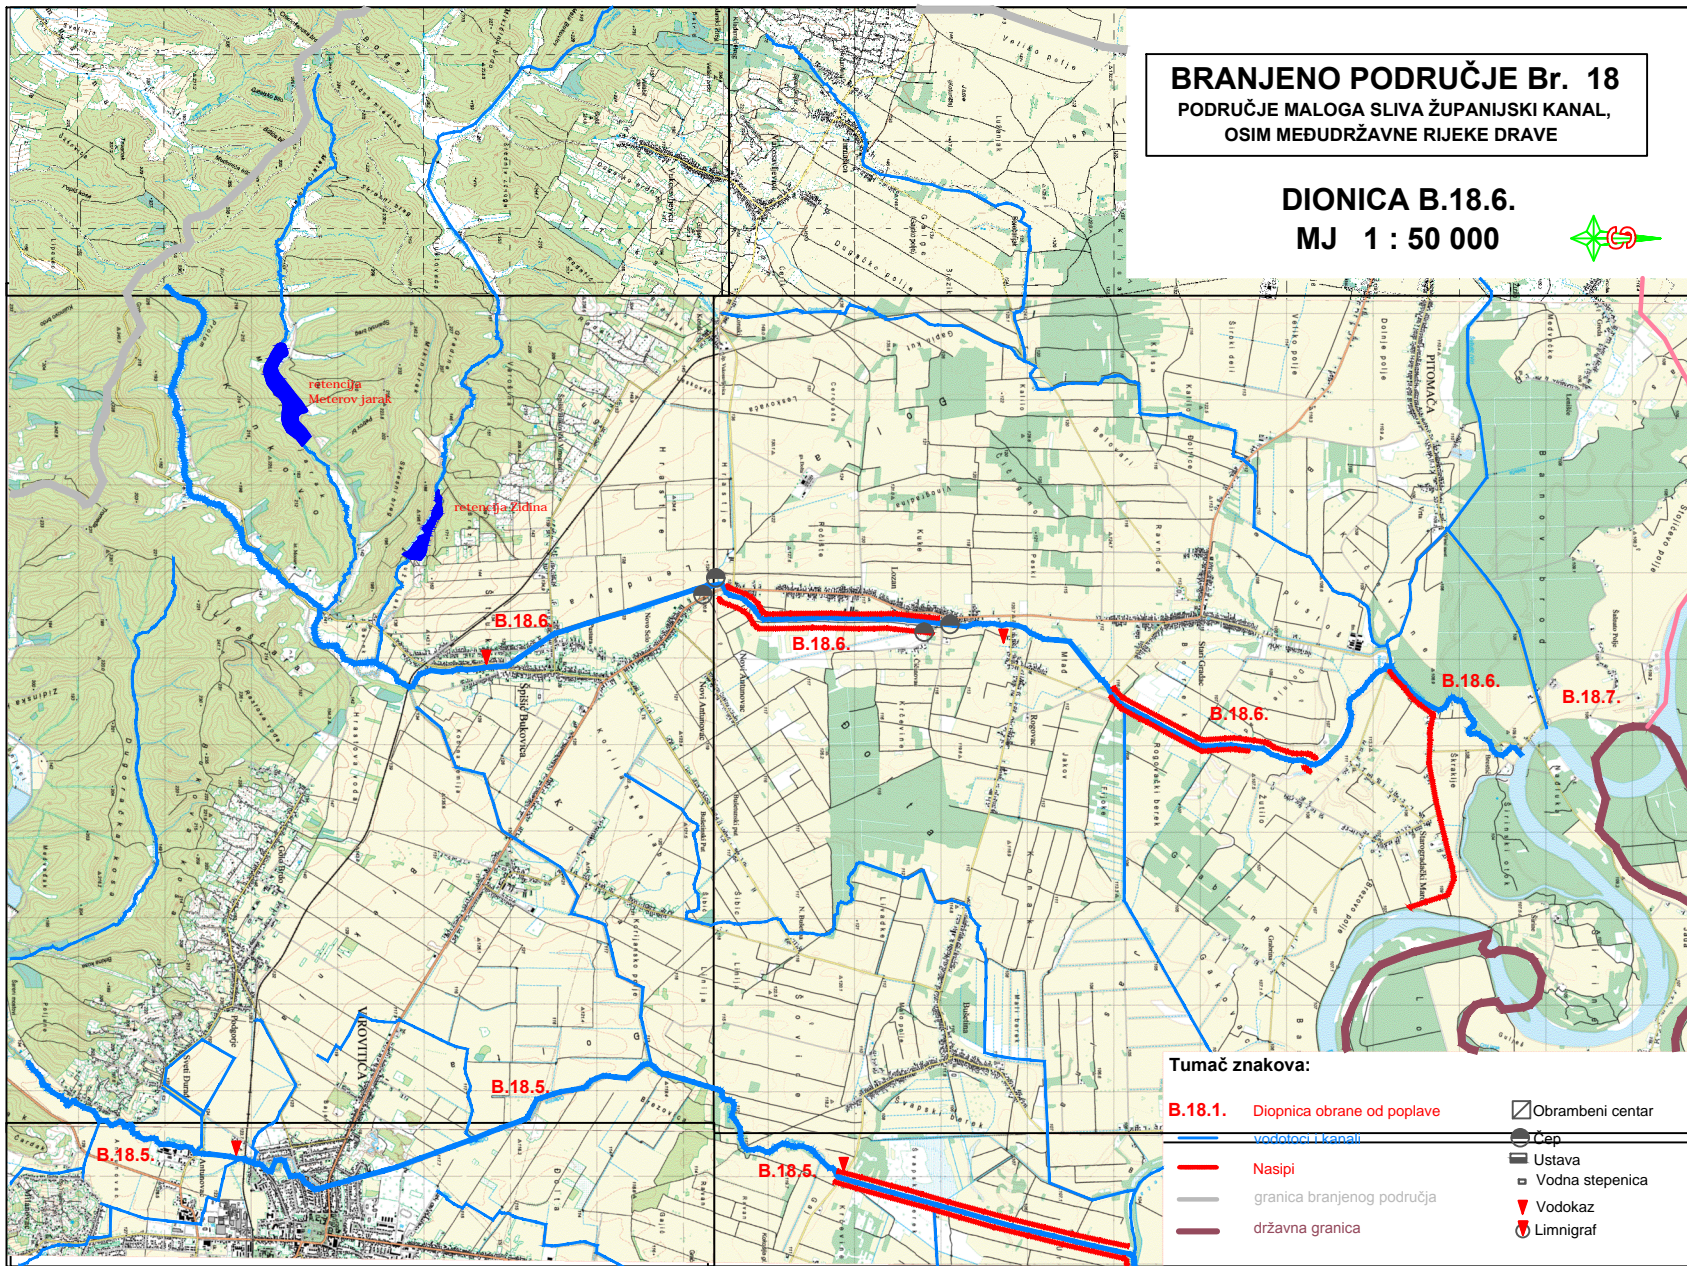

BRANJENO PODRUČJE Br. 18
 PODRUČJE MALOGA SLIVA ŽUPANIJSKI KANAL,
 OSIM MEĐUDRŽAVNE RIJEKE DRAVE

DIONICA B.18.6.
MJ 1 : 50 000

Tumač znakova:

- | | |
|---|------------------|
| B.18.1. Diopnica obrane od poplave | Obrambeni centar |
| vodotaci i kanali | Čep |
| Nasipi | Ustava |
| granica branjenog područja | Vodna stepenica |
| državna granica | Vodkaz |
| | Limnigraf |