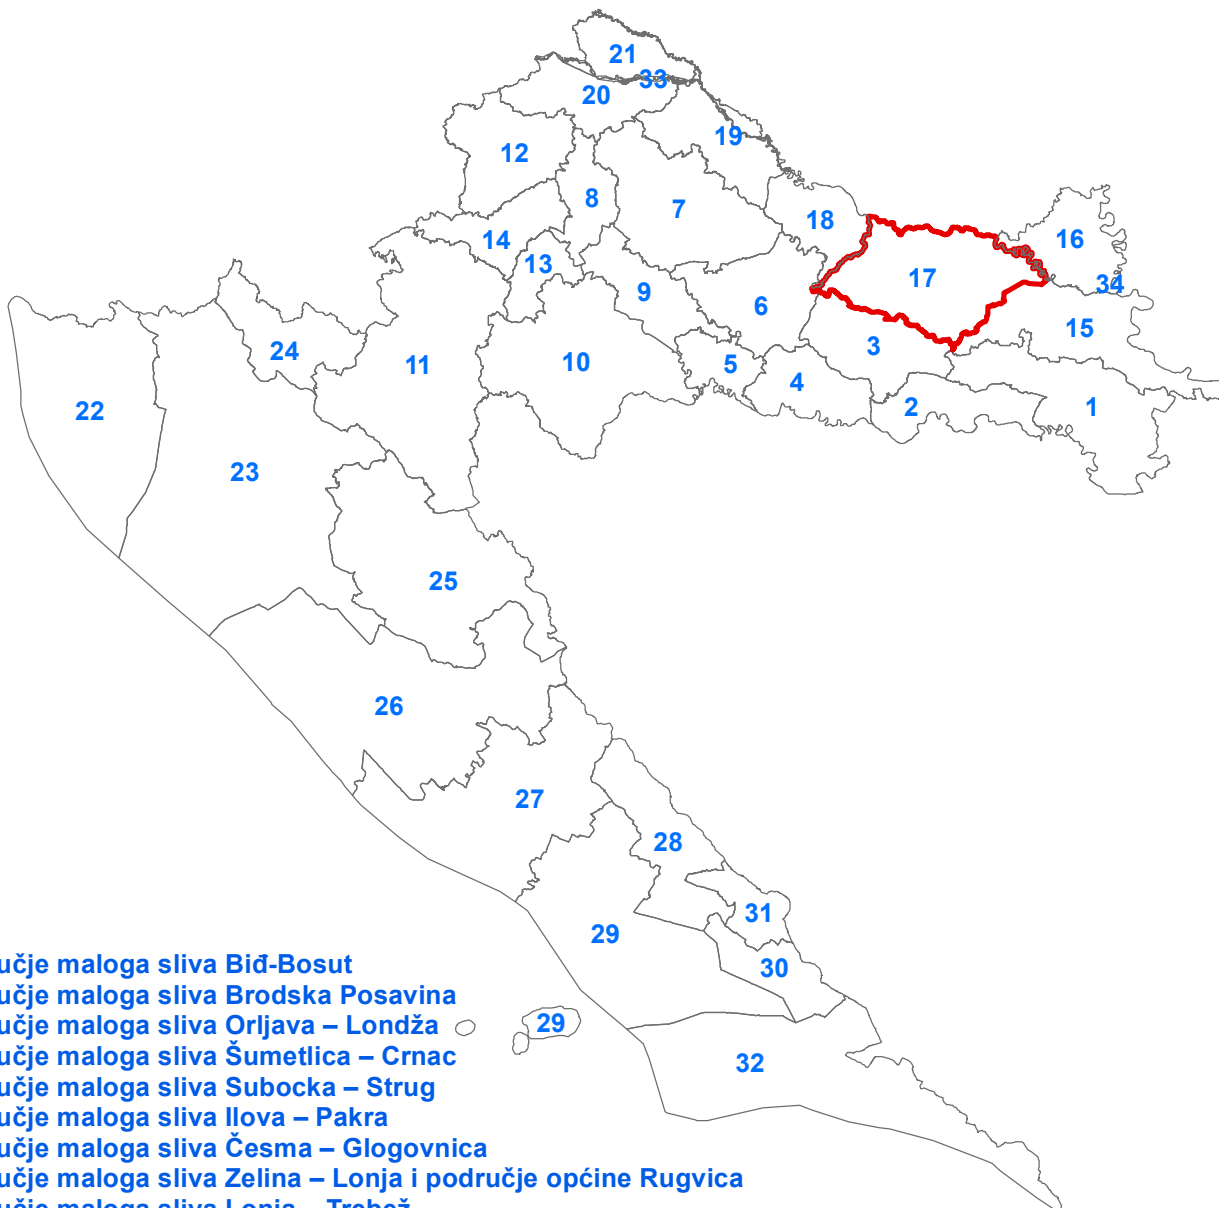

**SEKTOR B - DUNAV I DONJA DRAVA
BRANJENO PODRUČJE 17
PODRUČJE MALOG SLIVA KARAŠICA - VUČICA**

- 1 područje maloga sliva Biđ-Bosut
- 2 područje maloga sliva Brodska Posavina
- 3 područje maloga sliva Orlijava – Londža
- 4 područje maloga sliva Šumetlica – Crnac
- 5 područje maloga sliva Subocka – Strug
- 6 područje maloga sliva Ilova – Pakra
- 7 područje maloga sliva Česma – Glogovnica
- 8 područje maloga sliva Zelina – Lonja i područje općine Rugvica
- 9 područje maloga sliva Lonja – Trebež
- 10 područje maloga sliva Banovina
- 11 područje maloga sliva Kupa
- 12 područje maloga sliva Krapina – Sutla i sjeverni dio područja maloga sliva Zagrebačko prisavlje
- 13 južni dio područja maloga sliva Zagrebačko prisavlje
- 14 središnji dio područja maloga sliva Zagrebačko prisavlje
- 15 područje maloga sliva Vuka, osim međudržavnih rijeka Drave i Dunava
- 16 područje maloga sliva Baranja, osim međudržavnih rijeka Drave i Dunava
- 17 područje maloga sliva Karašica – Vučica, osim međudržavne rijeke Drave
- 18 područje maloga sliva Županijski kanal, osim međudržavne rijeke Drave
- 19 područje maloga sliva Bistra, osim međudržavne rijeke Drave
- 20 područje maloga sliva Plitvica – Bednja, osim međudržavne rijeke Drave
- 21 područje maloga sliva Trnava, osim međudržavnih rijeka Mure i Drave
- 22 područja malih slivova Mirna – Dragonja i Raša – Boljunčica
- 23 područja malih slivova Kvarnersko primorje i otoci i Podvelebitsko primorje i otoci
- 24 područje maloga sliva Gorski Kotar
- 25 područje maloga sliva Lika
- 26 područje maloga sliva Zrmanja – zadarsko primorje
- 27 područje maloga sliva Krka – šibensko primorje
- 28 područje maloga sliva Cetina
- 29 područje maloga sliva Srednjodalmatinsko primorje i otoci
- 30 područje maloga sliva Matica
- 31 područje maloga sliva Vrljika
- 32 područja malih slivova Neretva – Korčula i Dubrovačko primorje i otoci
- 33 međudržavne rijeke Mura i Drava na područjima malih slivova Plitvica – Bednja, Trnava i Bistra
- 34 međudržavne rijeke Drava i Dunav na područjima malih slivova Baranja, Vuka, Karašica – Vučica i Županijski kanal