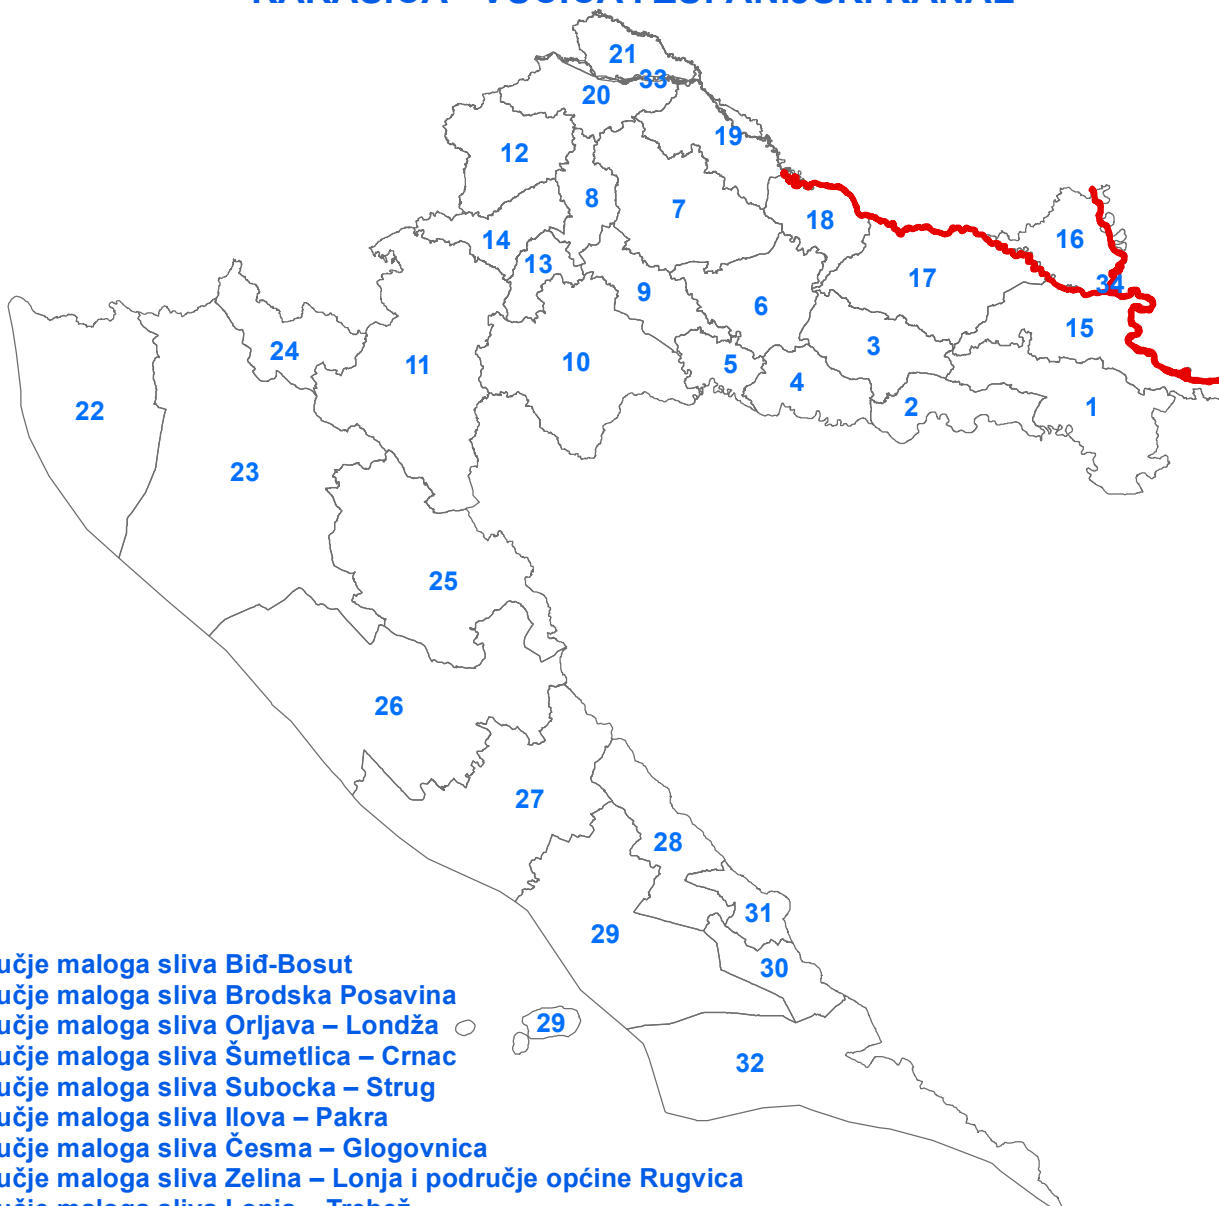

**SEKTOR B - DUNAV I DONJA DRAVA  
BRANJENO PODRUČJE 34  
NA PODRUČJIMA MALIH SLIVOVA BARANJA, VUKA,  
KARAŠICA - VUČICA I ŽUPANIJSKI KANAL**

- 1 područje maloga sliva Biđ-Bosut
- 2 područje maloga sliva Brodska Posavina
- 3 područje maloga sliva Orlijava – Londža
- 4 područje maloga sliva Šumetlica – Crnac
- 5 područje maloga sliva Subocka – Strug
- 6 područje maloga sliva Ilova – Pakra
- 7 područje maloga sliva Česma – Glogovnica
- 8 područje maloga sliva Zelina – Lonja i područje općine Rugvica
- 9 područje maloga sliva Lonja – Trebež
- 10 područje maloga sliva Banovina
- 11 područje maloga sliva Kupa
- 12 područje maloga sliva Krapina – Sutla i sjeverni dio područja maloga sliva Zagrebačko prisavlje
- 13 južni dio područja maloga sliva Zagrebačko prisavlje
- 14 središnji dio područja maloga sliva Zagrebačko prisavlje
- 15 područje maloga sliva Vuka, osim međudržavnih rijeka Drave i Dunava
- 16 područje maloga sliva Baranja, osim međudržavnih rijeka Drave i Dunava
- 17 područje maloga sliva Karašica – Vučica, osim međudržavne rijeke Drave
- 18 područje maloga sliva Županijski kanal, osim međudržavne rijeke Drave
- 19 područje maloga sliva Bistra, osim međudržavne rijeke Drave
- 20 područje maloga sliva Plitvica – Bednja, osim međudržavne rijeke Drave
- 21 područje maloga sliva Trnava, osim međudržavnih rijeka Mure i Drave
- 22 područja malih slivova Mirna – Dragonja i Raša – Boljunčica
- 23 područja malih slivova Kvarnersko primorje i otoci i Podvelebitsko primorje i otoci
- 24 područje maloga sliva Gorski Kotar
- 25 područje maloga sliva Lika
- 26 područje maloga sliva Zrmanja – zadarsko primorje
- 27 područje maloga sliva Krka – šibensko primorje
- 28 područje maloga sliva Cetina
- 29 područje maloga sliva Srednjodalmatinsko primorje i otoci
- 30 područje maloga sliva Matica
- 31 područje maloga sliva Vrljika
- 32 područja malih slivova Neretva – Korčula i Dubrovačko primorje i otoci
- 33 međudržavne rijeke Mura i Drava na područjima malih slivova Plitvica – Bednja, Trnava i Bistra
- 34 međudržavne rijeke Drava i Dunav na područjima malih slivova Baranja, Vuka, Karašica – Vučica i Županijski kanal