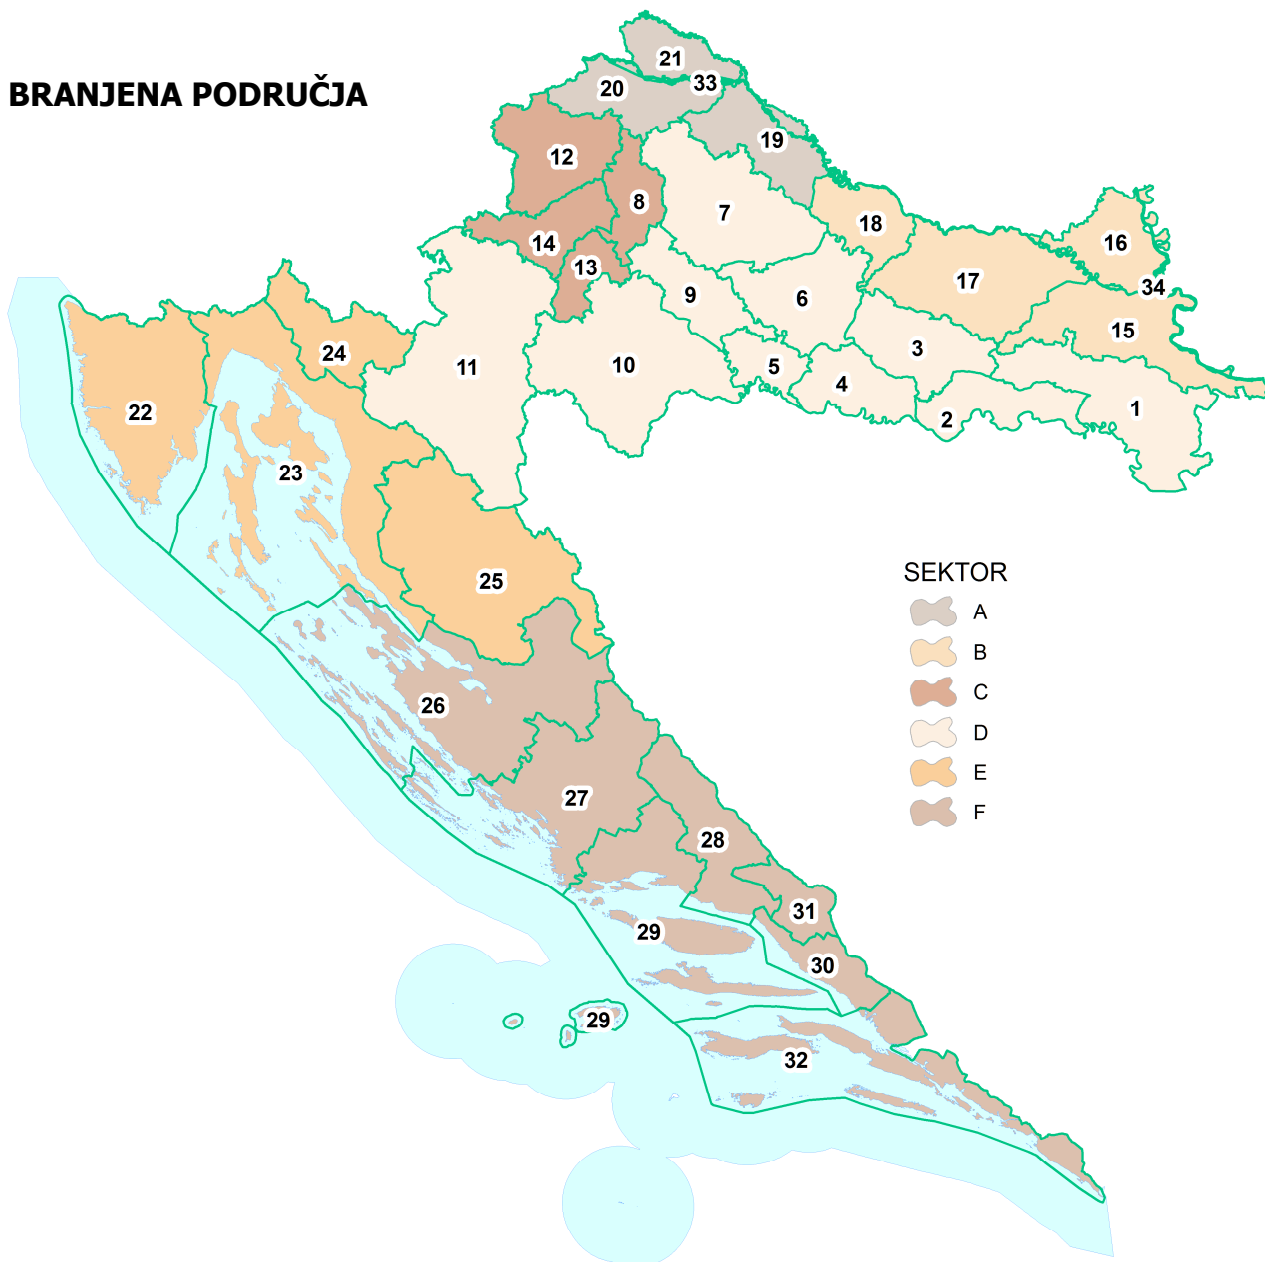

PRIVITAK 5.

KARTOGRAFSKI PRIKAZ SEKTORA I GRANICA BRANJENIH PODRUČJA

BRANJENA PODRUČJA

SEKTOR

1. područje maloga sliva Biđ-Bosut
2. područje maloga sliva Brodska Posavina
3. područje maloga sliva Orpljava-Londža
4. područje maloga sliva Šumetlica-Crnac
5. područje maloga sliva Subocka-Strug
6. područje maloga sliva Ilova- Pakra
7. područje maloga sliva Česma-Glogovnica
8. područje maloga sliva Zelina-Lonja i područje općine Rugvica
9. područje maloga sliva Lonja-Trebež
10. područje maloga sliva Banovina
11. područje maloga sliva Kupa
12. područje maloga sliva Krapina-Sutla i sjeverni dio područja maloga sliva "Zagrebačko prisavlje", što uključuje: Grad Zaprešić i općine Brdovec, Marija Gorica, Dubravica, Pušća, Luka, Jakovlje i Bistra
13. južni dio područja maloga sliva "Zagrebačko prisavlje", što uključuje: Grad Veliku Goricu i općine Orle, Kravarsko i Pokupsko
14. središnji dio područja maloga sliva "Zagrebačko prisavlje", što uključuje: gradove Zagreb, Samobor i Svetu Nedelju; te općinu Stupnik
15. područje maloga sliva Vuka, osim međudržavnih rijeka Drave i Dunava
16. područje maloga sliva Baranja, osim međudržavnih rijeka Drave i Dunava
17. područje maloga sliva Karašica-Vučica, osim međudržavne rijeke Drave
18. područje maloga sliva Županijski kanal, osim međudržavne rijeke Drave
19. područje maloga sliva Bistra, osim međudržavne rijeke Drave
20. područje maloga sliva Plitvica-Bednja, osim međudržavne rijeke Drave
21. područje maloga sliva Trnava, osim međudržavnih rijeka Mure i Drave
22. područja malih slivova Mirna-Dragonja i Raša-Boljunčica
23. područja malih slivova: Kvarnersko primorje i otoci i Podvelebitsko primorje i otoci
24. područje maloga sliva Gorski Kotar
25. područje maloga sliva Lika
26. područje maloga sliva Zrmanja - zadarsko primorje
27. područje maloga sliva Krka - šibensko primorje
28. područje maloga sliva Cetina
29. područje maloga sliva Srednjodalmatinsko primorje i otoci
30. područje maloga sliva Matica
31. područje maloga sliva Vrljika
32. područja malih slivova Neretva - Korčula i Dubrovačko primorje i otoci
33. međudržavne rijeke Mura i Drava na područjima malih slivova Plitvica-Bednja, Trnava i Bistra
34. međudržavne rijeke Drava i Dunav na područjima malih slivova Baranja, Vuka, Karašica-Vučica i Županijski kanal