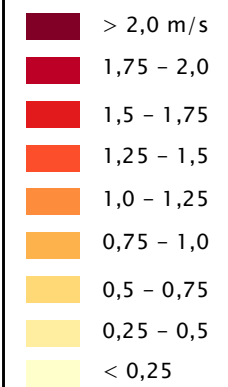

# KARTA OPASNOSTI OD POPLAVA

ZA SREDNJU VJEROJATNOST  
POJAVLJIVANJA

Slunjska Selnica  
(DS58432)

## TUMAC OZNAKA

Brzina toka [m/s]

vodene površine

Područja potencijalnog značajnog rizika od poplava

Dodatni podaci

Karte su izrađene za potrebe Plana upravljanja rizicima od poplava 2016.-2021. (članak 111. i 112. Zakona o vodama NN 153/09) i nisu pogodne za druge namjene. Na karti nisu prikazani svi mogući scenariji plavljenja.